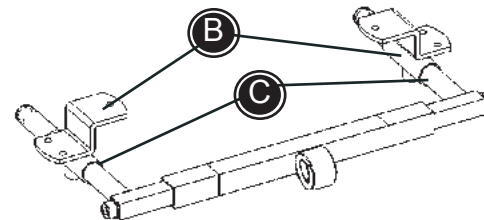

R82[®]

Montering af fodstøtte adaptor på Cougar

Cougar kan udstyres med forskellige typer fodstøtter og fodstøttestænger. Følg nedenstående beskrivelse for korrekt montering:

- 1) Beslagene (B) monteres under sædet, foran eller bagved den tværgående stang (A). Alt efter hvor der er plads.
- 2) Placér fodstøttebeslaget i rørene (C) på beslagene (B).
- 3) Montér den enkle/delte fodstøttestang og montér den ønskede fodstøtte/fodplade og Cougar er nu klar til brug.

Mounting instruction

R82[®]

Mounting foot support adaptor on the Cougar

The Cougar can be equipped with various foot supports and foot support bars. Follow the description below for correct mounting:

- 1) Dismount the fittings (A) under the seat and mount the new fittings (B).
- 2) Place the footrest mounting in the pipes on the fittings (B).
- 3) Mount the desired foot support bar and foot supports/foot-plate, and the Cougar is ready for use.