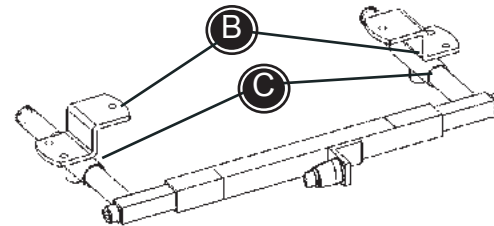

R82[®]

Montering af fodstøtte adaptor på Cougar

Cougar kan udstyres med forskellige typer fodstøtter og fodstøttestænger. Følg nedenstående beskrivelse for korrekt montering:

- 1) Beslagene (B) monteres under sædet, foran eller bagved den tværgående stang (A). Alt efter hvor der er plads.
- 2) Placér fodstøttebeslaget i rørene (C) på beslagene (B).
- 3) Montér den enkle/delte fodstøttestang og montér den ønskede fodstøtte/fodplade og Cougar er nu klar til brug.

Mounting instruction

R82[®]

Mounting foot support adaptor on the Cougar

The Cougar can be equipped with various foot supports and foot support bars. Follow the description below for correct mounting:

- 1) Dismount the fittings (A) under the seat and mount the new fittings (B).
- 2) Place the footrest mounting in the pipes on the fittings (B).
- 3) Mount the desired foot support bar and foot supports/foot-plate, and the Cougar is ready for use.