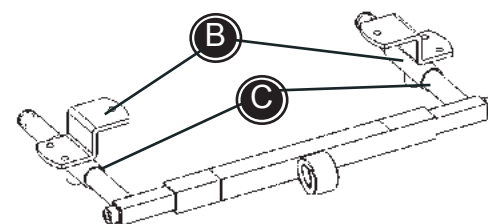

Monteringsvejledning (DK)

Montering af fodstøtte adaptor på Cougar

Mounting instruction (GB)

Mounting adaptor for foot support on the Cougar

Montageanleitung (D)

Montage der Fußstütze für den Cougar

Monteringsvejledning

R82[®]

Montering af fodstøtte adaptor på Cougar

Cougar kan udstyres med forskellige typer fodstøtter og fodstøttestænger. Følg nedenstående beskrivelse for korrekt montering:

- 1) Beslagene (B) monteres under sædet, foran eller bagved den tværgående stang (A). Alt efter hvor der er plads.
- 2) Placér fodstøttebeslaget i rørene (C) på beslagene (B).
- 3) Montér den enkle/delte fodstøttestang og montér den ønskede fodstøtte/fodplade og Cougar er nu klar til brug.

Mounting instruction

R82[®]

Mounting foot support adaptor on the Cougar

The Cougar can be equipped with various foot supports and foot support bars. Follow the description below for correct mounting:

- 1) Dismount the fittings (A) under the seat and mount the new fittings (B).
- 2) Place the footrest mounting in the pipes on the fittings (B).
- 3) Mount the desired foot support bar and foot supports/foot-plate, and the Cougar is ready for use.