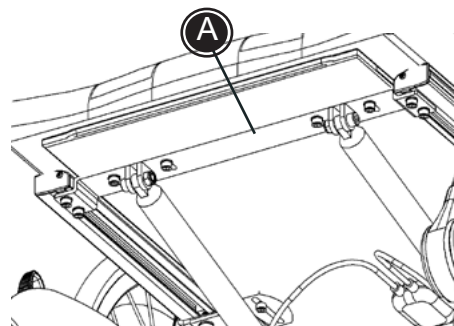

R82[®]

Montering af fodstøtte adaptor på Cougar

Cougar kan udstyres med forskellige typer fodstøtter og fodstøttestænger. Følg nedenstående beskrivelse for korrekt montering:

- 1) Beslagene (B) monteres under sædet, foran eller bagved den tværgående stang (A). Alt efter hvor der er plads.
- 2) Placér fodstøttebeslaget i rørene (C) på beslagene (B).
- 3) Montér den enkle/delte fodstøttestang og montér den ønskede fodstøtte/fodplade og Cougar er nu klar til brug.

Mounting instruction

R82[®]

Mounting foot support adaptor on the Cougar

The Cougar can be equipped with various foot supports and foot support bars. Follow the description below for correct mounting:

- 1) Dismount the fittings (A) under the seat and mount the new fittings (B).
- 2) Place the footrest mounting in the pipes on the fittings (B).
- 3) Mount the desired foot support bar and foot supports/foot-plate, and the Cougar is ready for use.