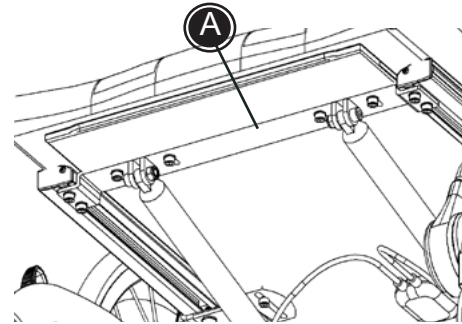

R82[®]

Montering af fodstøtte adaptor på Cougar

Cougar kan udstyres med forskellige typer fodstøtter og fodstøttestænger. Følg nedenstående beskrivelse for korrekt montering:

- 1) Beslagene (B) monteres under sædet, foran eller bagved den tværgående stang (A). Alt efter hvor der er plads.
- 2) Placér fodstøttebeslaget i rørene (C) på beslagene (B).
- 3) Montér den enkle/delte fodstøttestang og montér den ønskede fodstøtte/fodplade og Cougar er nu klar til brug.

Mounting instruction

R82[®]

Mounting foot support adaptor on the Cougar

The Cougar can be equipped with various foot supports and foot support bars. Follow the description below for correct mounting:

- 1) Dismount the fittings (A) under the seat and mount the new fittings (B).
- 2) Place the footrest mounting in the pipes on the fittings (B).
- 3) Mount the desired foot support bar and foot supports/foot-plate, and the Cougar is ready for use.