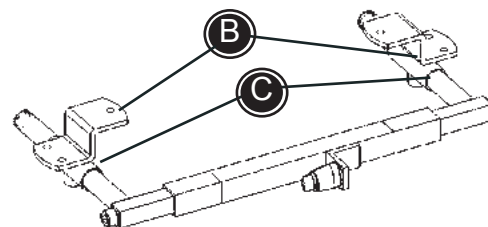

Monteringsvejledning (DK)

Montering af fodstøtte adaptor på Cougar

Mounting instruction (GB)

Mounting adaptor for foot support on the Cougar

Montageanleitung (D)

Montage der Fußstütze für den Cougar

Monteringsvejledning

R82[®]

Montering af fodstøtte adaptor på Cougar

Cougar kan udstyres med forskellige typer fodstøtter og fodstøttestænger. Følg nedenstående beskrivelse for korrekt montering:

- 1) Beslagene (B) monteres under sædet, foran eller bagved den tværgående stang (A). Alt efter hvor der er plads.
- 2) Placér fodstøttebeslaget i rørene (C) på beslagene (B).
- 3) Montér den enkle/delte fodstøttestang og montér den ønskede fodstøtte/fodplade og Cougar er nu klar til brug.

Mounting instruction

R82[®]

Mounting foot support adaptor on the Cougar

The Cougar can be equipped with various foot supports and foot support bars. Follow the description below for correct mounting:

- 1) Dismount the fittings (A) under the seat and mount the new fittings (B).
- 2) Place the footrest mounting in the pipes on the fittings (B).
- 3) Mount the desired foot support bar and foot supports/foot-plate, and the Cougar is ready for use.